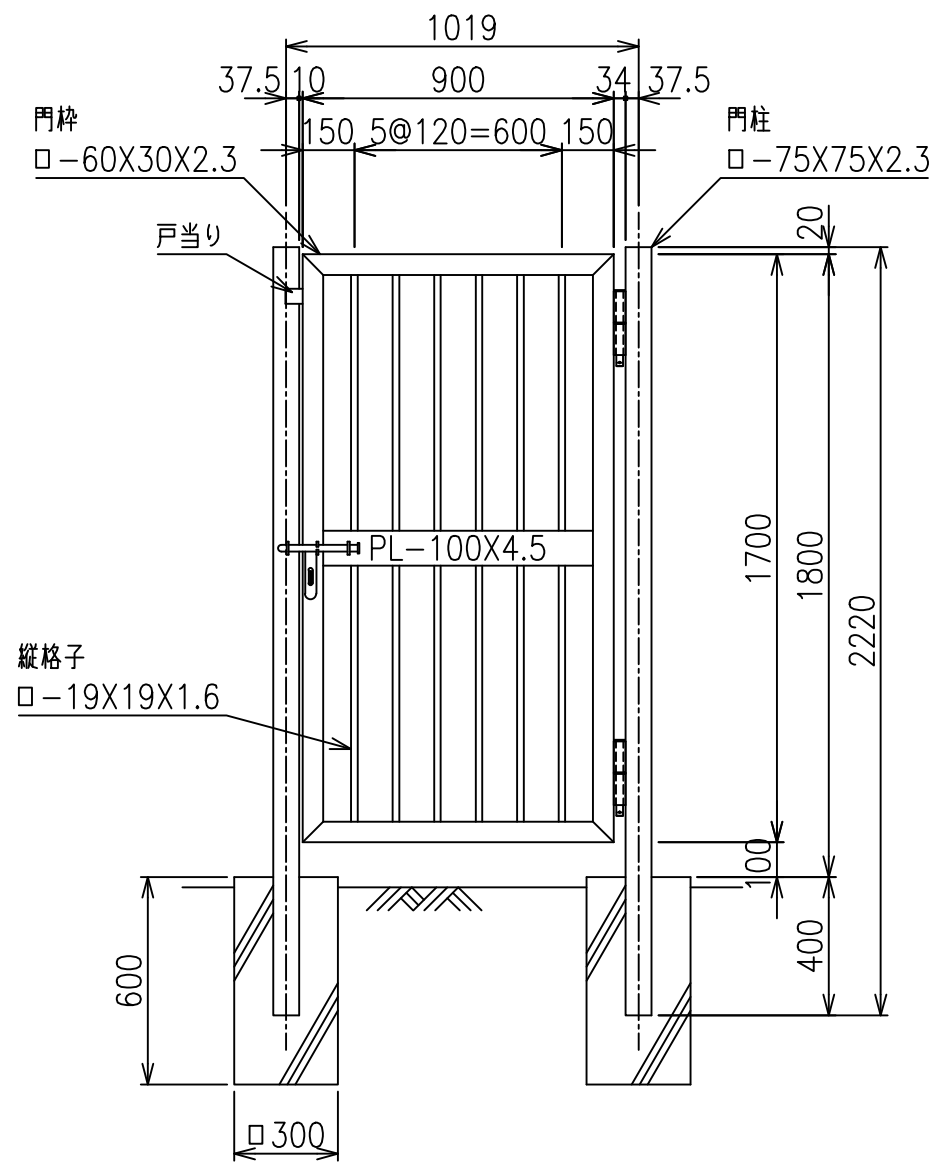

S-CZ門扉 (積雪タイプ) H-180

片開き門扉 S=1/20

施錠詳細図 S=1/6

*出力する用紙サイズにより、表示された縮尺とは異なる場合があります。