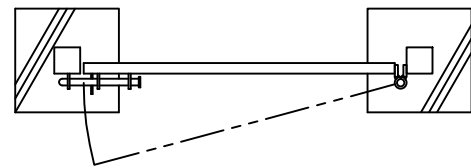

S-CZ門扉 (積雪タイプ) H-180

片開き門扉 S=1/20

施錠詳細図 S=1/6

*出力する用紙サイズにより、表示された縮尺とは異なる場合があります。