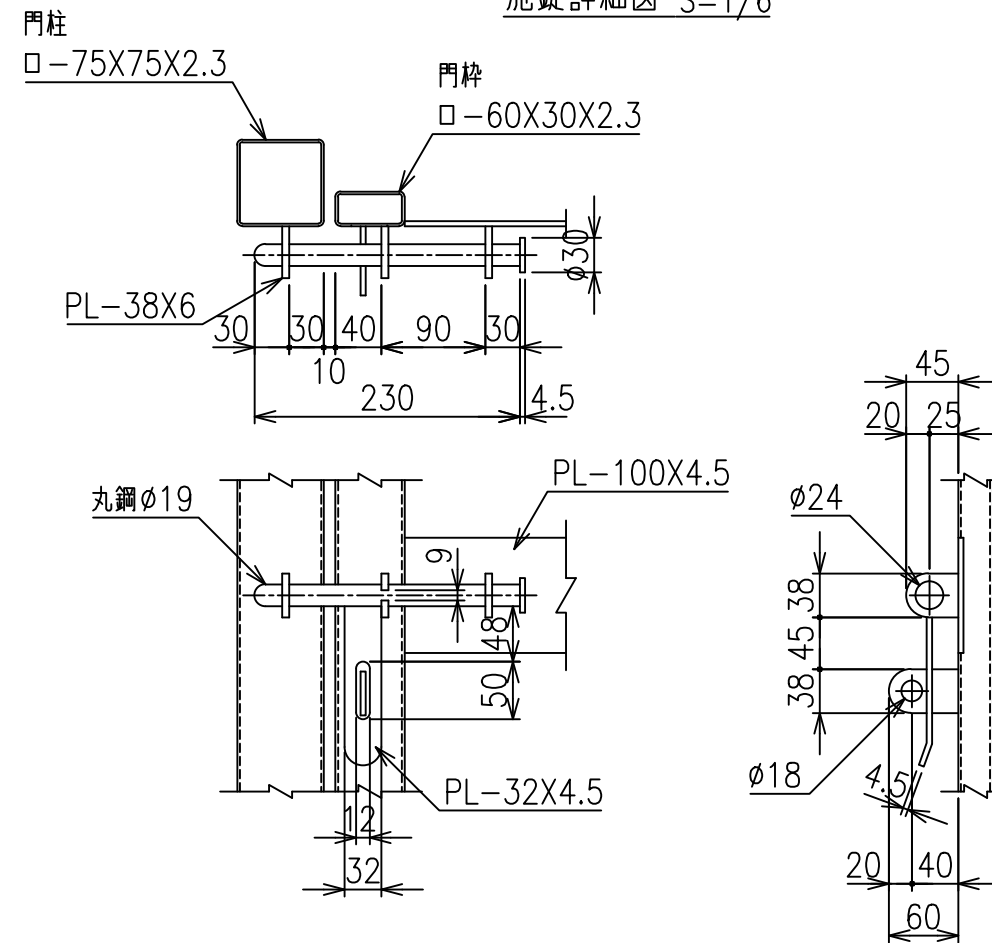

S-CZ門扉 (積雪タイプ) H-180

片開き門扉 S=1/20

施錠詳細図 S=1/6

*出力する用紙サイズにより、表示された縮尺とは異なる場合があります。