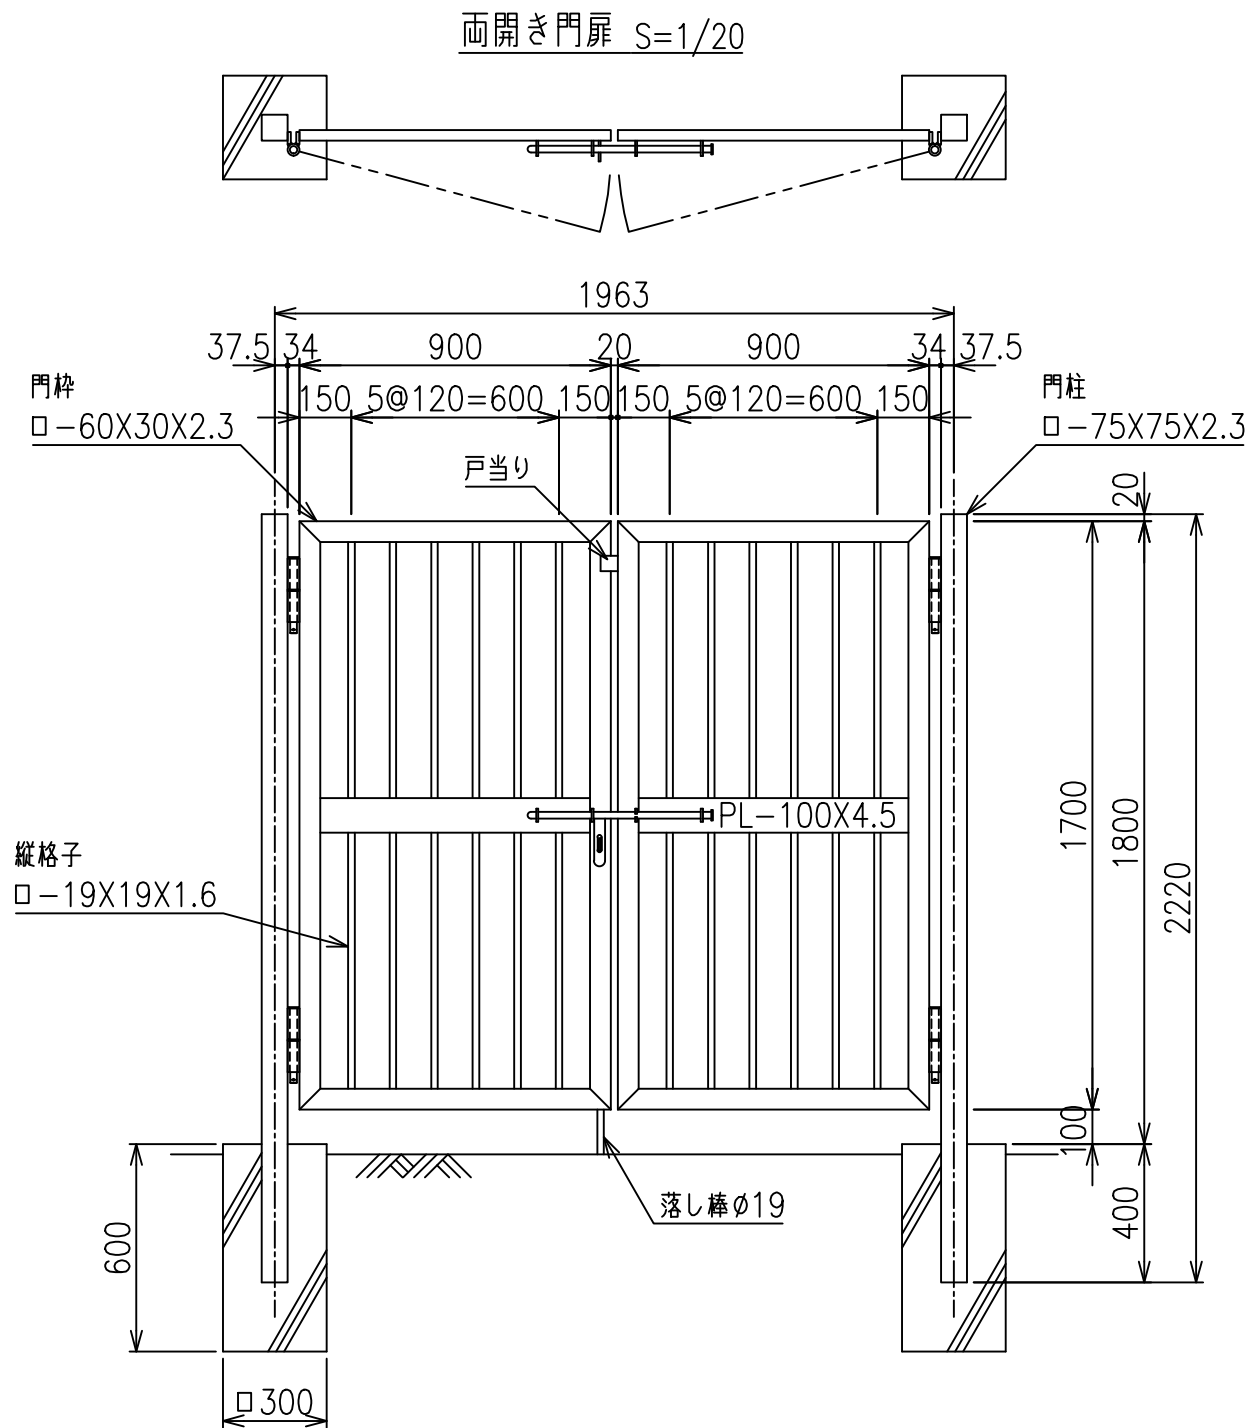

S-CZ門扉 (積雪タイプ) H-180

*出力する用紙サイズにより、表示された縮尺とは異なる場合があります。