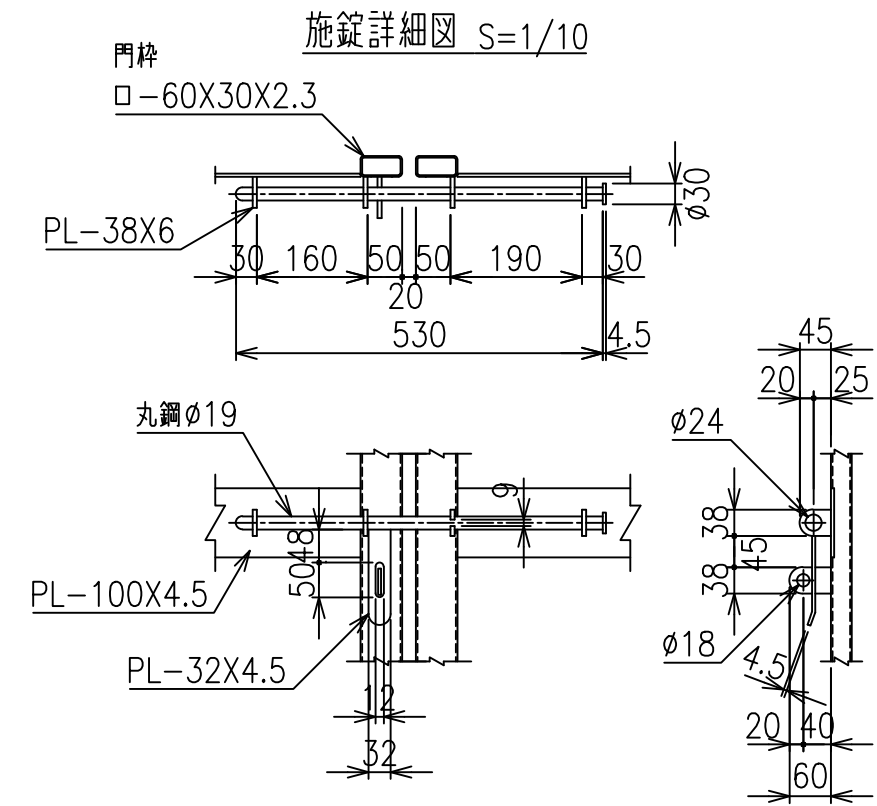

S-CZ門扉 (積雪タイプ) H-180

*出力する用紙サイズにより、表示された縮尺とは異なる場合があります。