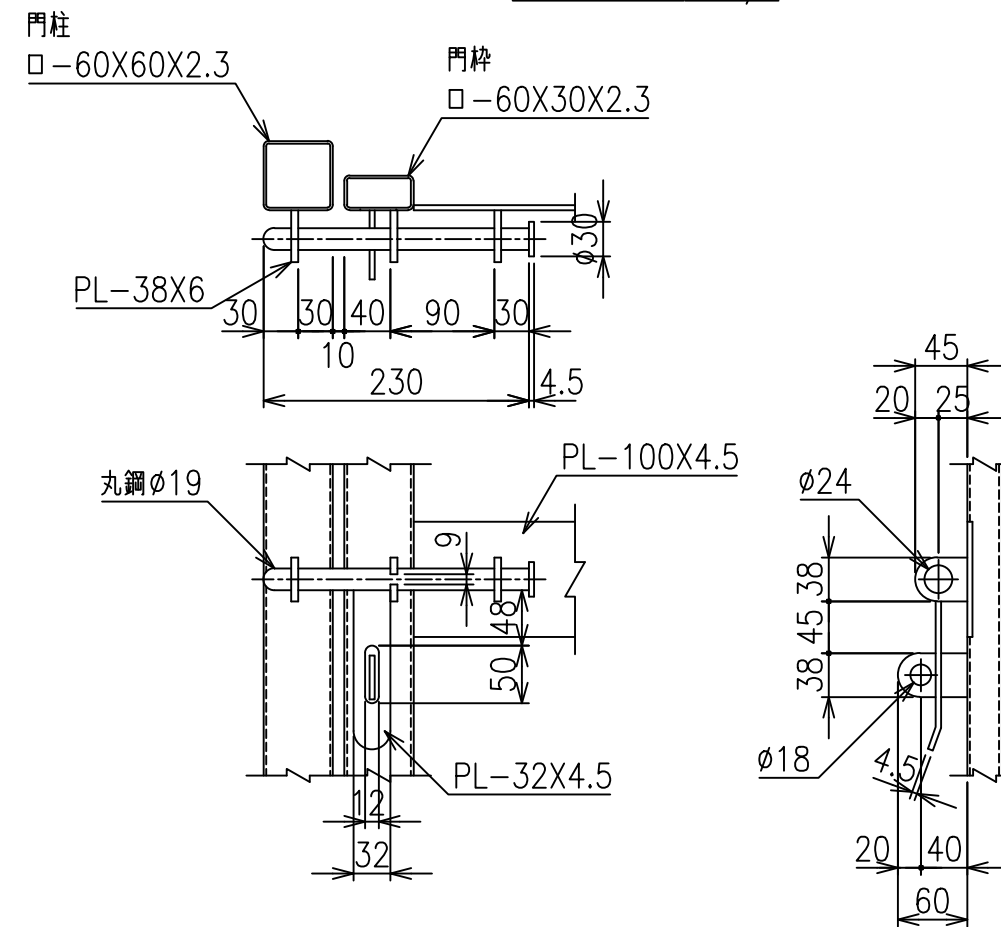

S-CZ門扉 (積雪タイプ) H-80

施錠詳細図 S=1/6

*出力する用紙サイズにより、表示された縮尺とは異なる場合があります。