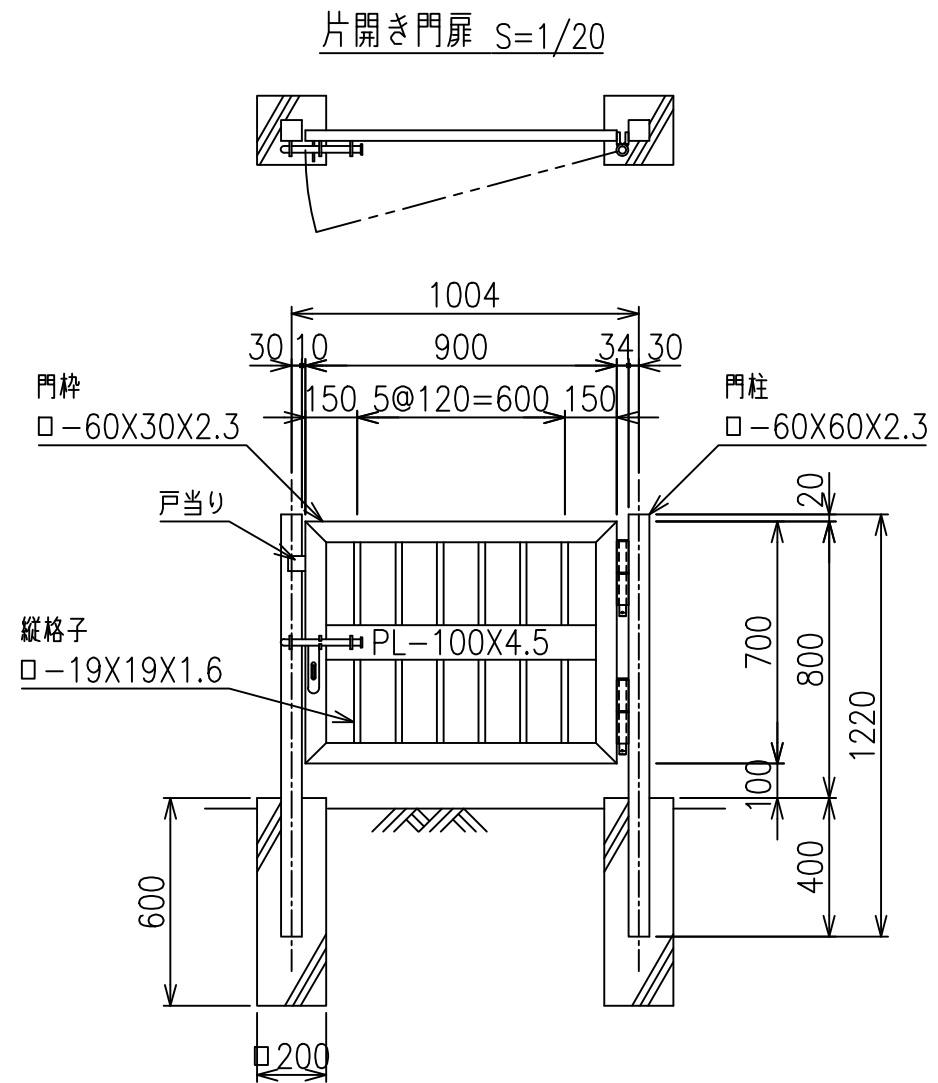

S-CZ門扉 (積雪タイプ) H-80

施錠詳細図 S=1/6

*出力する用紙サイズにより、表示された縮尺とは異なる場合があります。