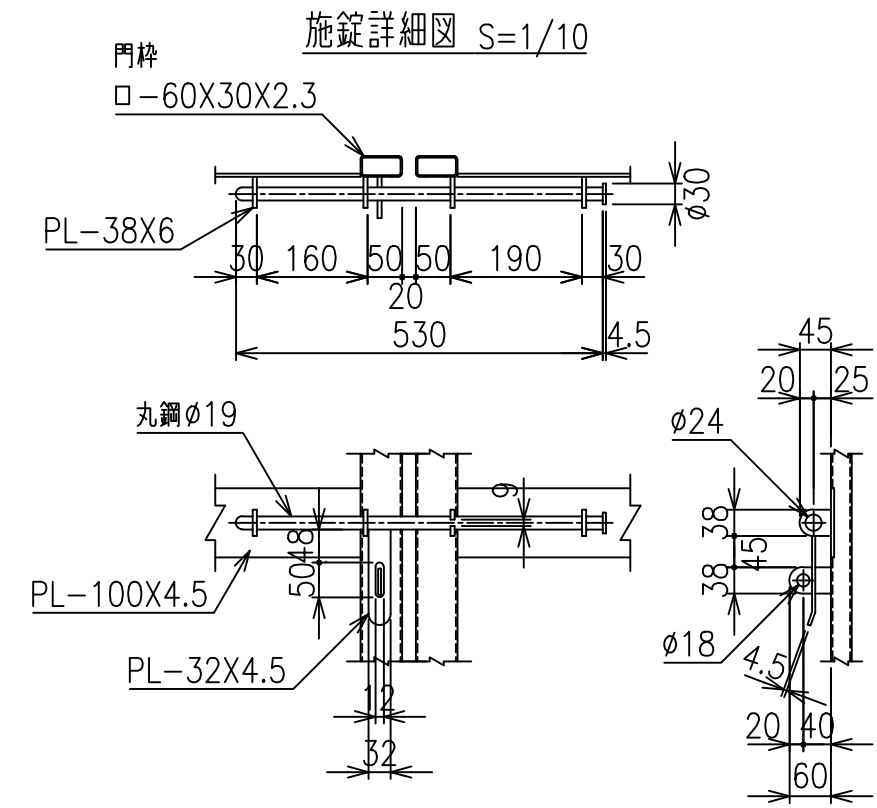

S-CZ門扉 (積雪タイプ) H-80

*出力する用紙サイズにより、表示された縮尺とは異なる場合があります。