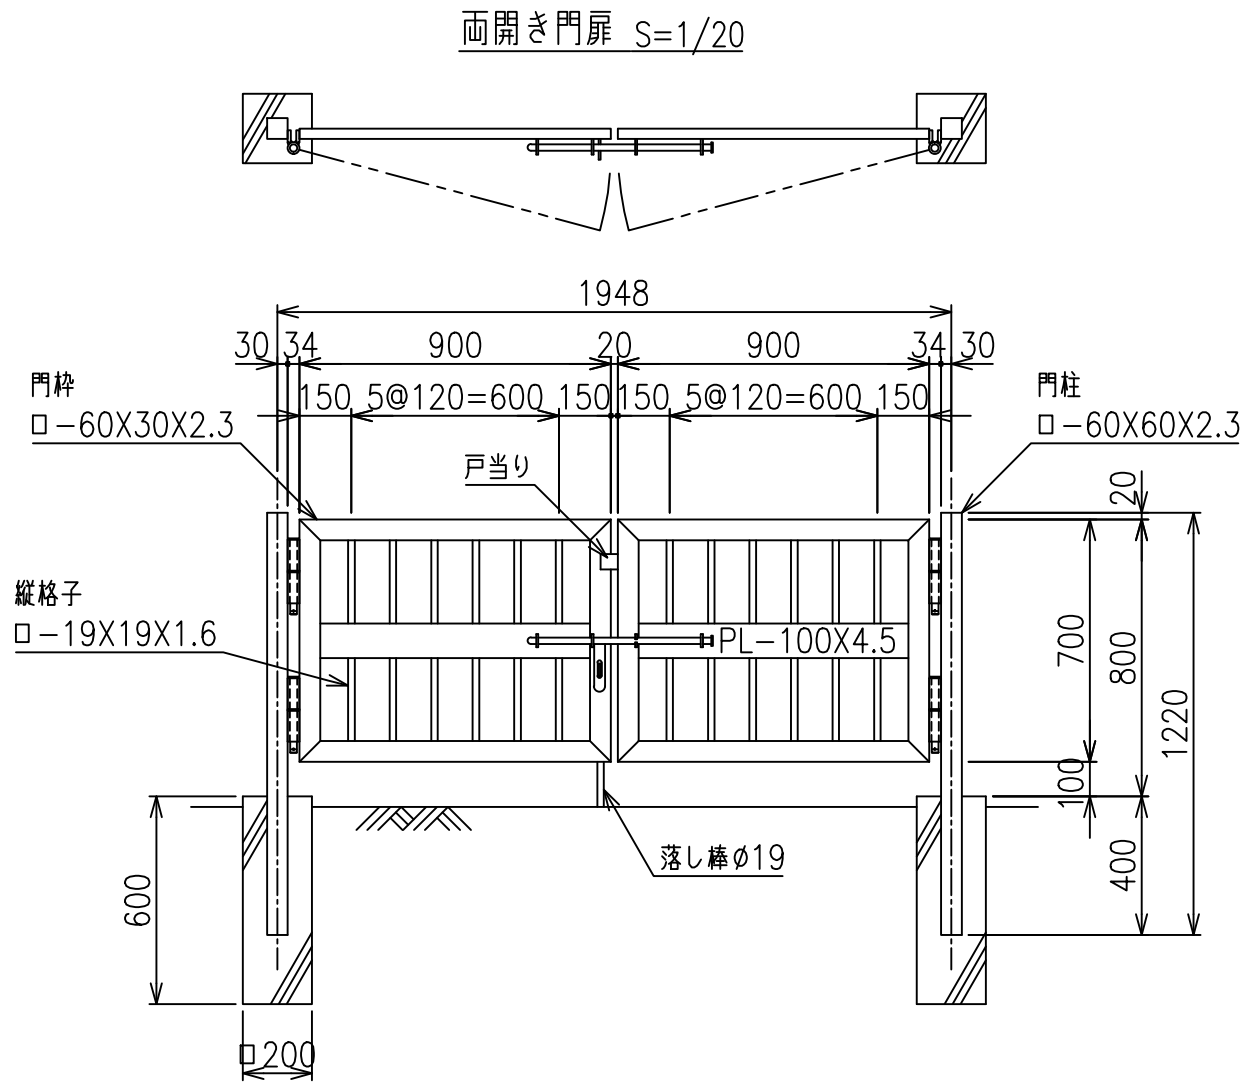

S-CZ門扉 (積雪タイプ) H-80

*出力する用紙サイズにより、表示された縮尺とは異なる場合があります。