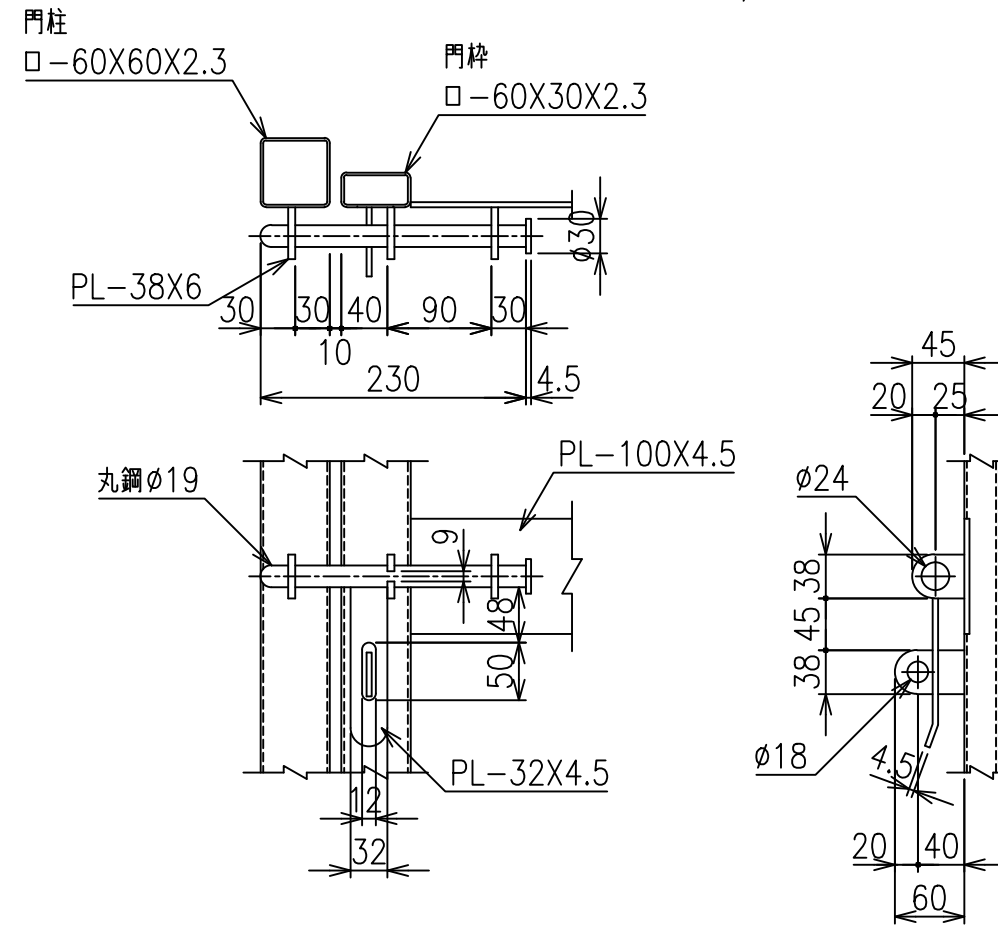

S-CZ門扉 (積雪タイプ) H-90

施錠詳細図 S=1/6

*出力する用紙サイズにより、表示された縮尺とは異なる場合があります。