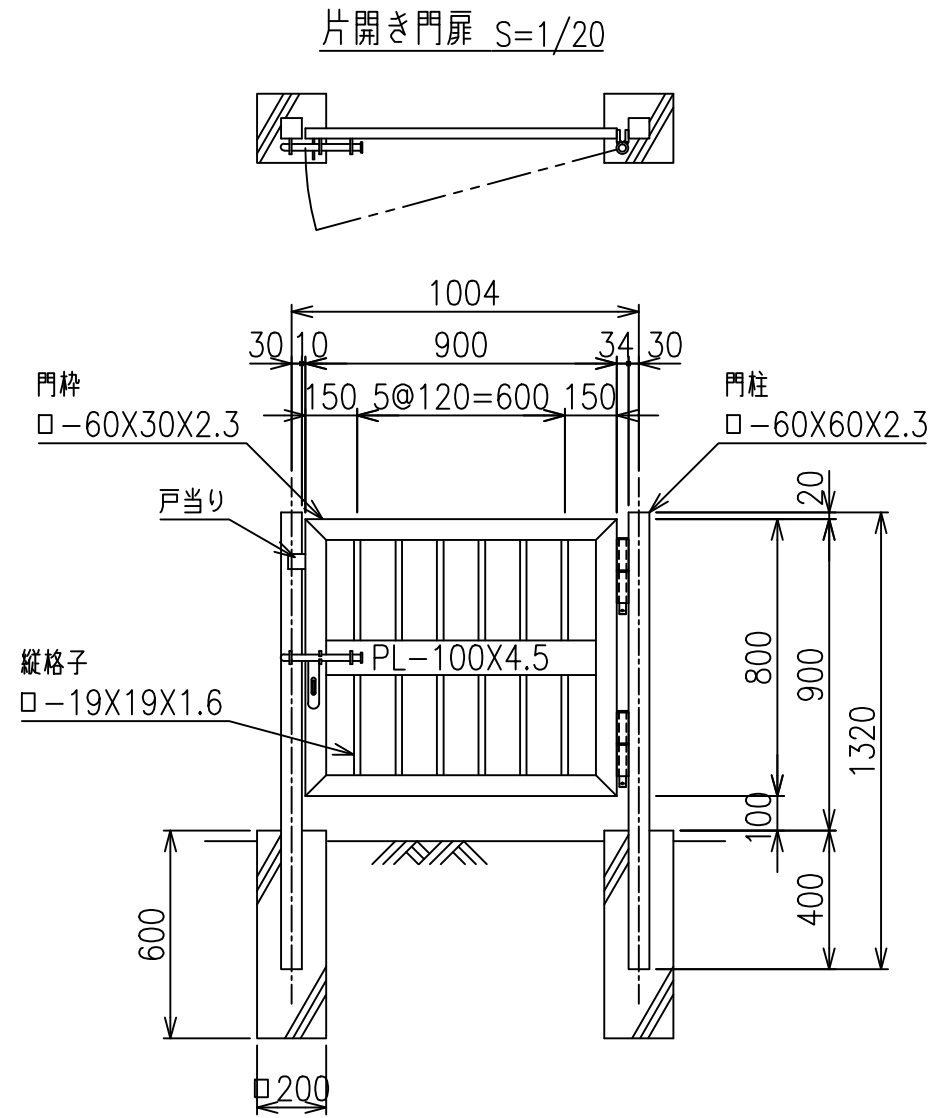

S-CZ門扉 (積雪タイプ) H-90

施錠詳細図 S=1/6

*出力する用紙サイズにより、表示された縮尺とは異なる場合があります。