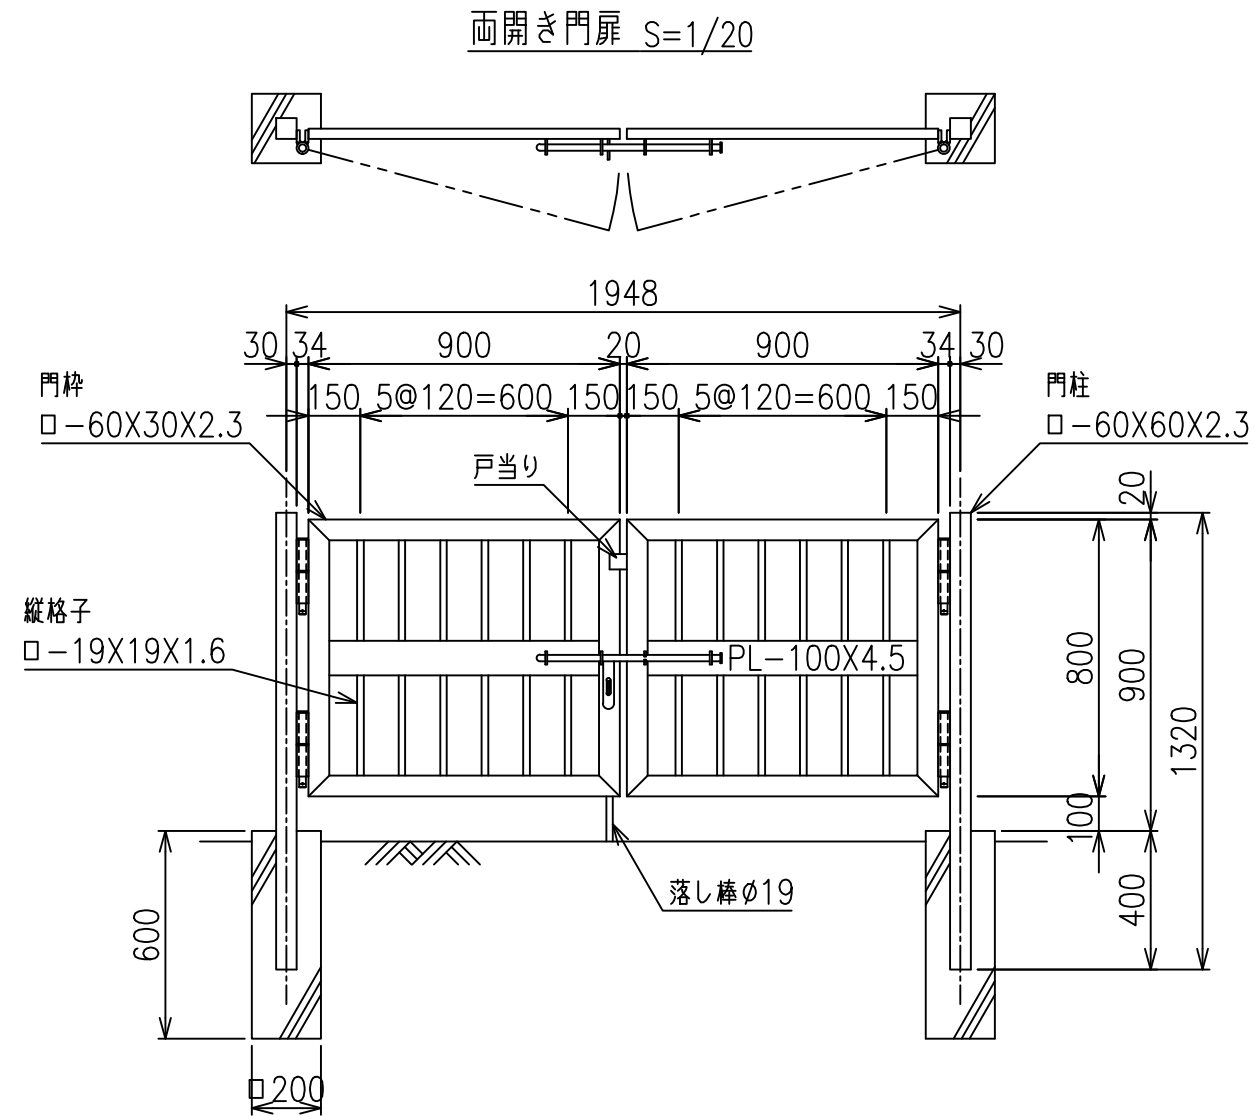

S-CZ門扉 (積雪タイプ) H-90

*出力する用紙サイズにより、表示された縮尺とは異なる場合があります。