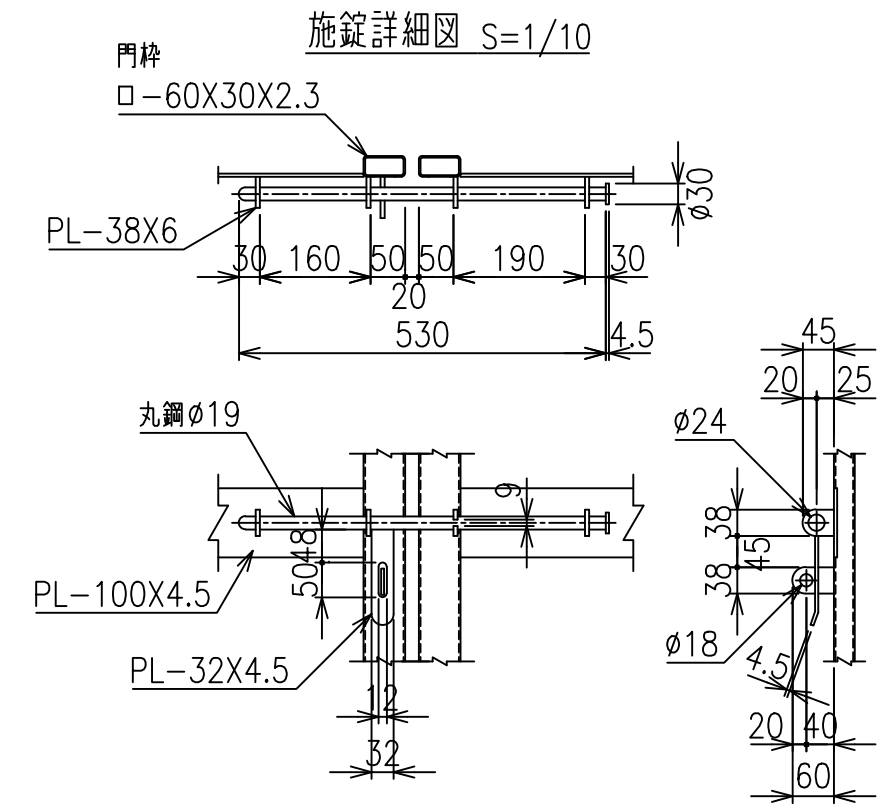

S-CZ門扉 (積雪タイプ) H-90

*出力する用紙サイズにより、表示された縮尺とは異なる場合があります。